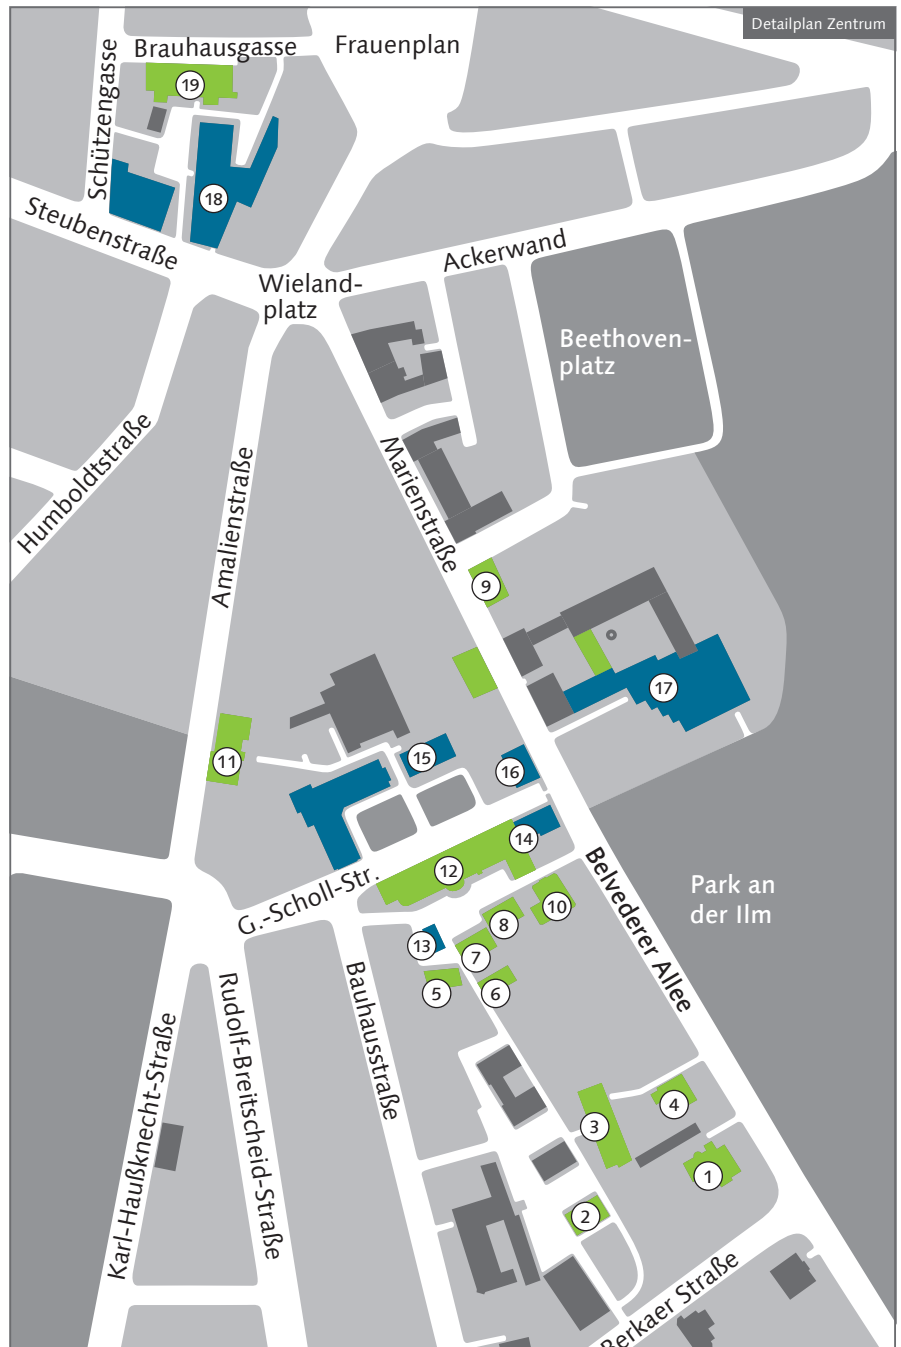

**Lageplan der
Bauhaus-Universität Weimar**
Fakultät Architektur und Urbanistik

- 1 Institut für Europäische Urbanistik (IfEU), Professuren: Entwerfen und StadtArchitektur, Stadtplanung, Landschaftsarchitektur und -planung, Raumplanung und Raumforschung, European Cities und Urban Heritage
Belvederer Allee 5
- 2 Experimentalbau Holzbeton («green:house»), studentische Arbeitsräume, bauhaus.institut für experimentelle architektur (ifex), Juniorprofessur Konstruktives Entwerfen und Erproben
Bauhausstraße 9 c
- 3 Archiv der Moderne, Lehrgebäude, Studentische Arbeitsräume
Bauhausstraße 7 b
- 4 Professuren: Baumanagement und Bauwirtschaft, Sozialwissenschaftliche Stadtforschung
Belvederer Allee 4
- 5 Professuren: Bauentwurfslehre, Entwerfen und Städtebau, Kulturgeschichte der Moderne, Kunst- und Kulturgeschichte, Theorie und Geschichte der modernen Architektur, Plastikatelier, Graduiertenforschungszentrum
Geschwister-Scholl-Straße 6 («Prellerhaus»)
- 6 Forschungsbau Stahl («x.stahl»)
Belvederer Allee 1 c
- 7 Studentische Arbeitsräume, Modellwerkstätten
Belvederer Allee 1 b (Kubus)
- 8 Medienpool («Blauer Pool»), Studentische Arbeitsräume
Belvederer Allee 1 a (Kubus)
- 9 Studentische Arbeitsräume
Marienstraße 9
- 10 Professuren: Computational Architecture, Entwerfen und Baukonstruktion, Entwerfen und Wohnungsbau, Informatik in der Architektur, Konstruktives

- Entwerfen und Tragwerkslehre
Belvederer Allee 1
- 11 Digitales Bildlabor, Fotolabor und Fotostudio der Experimentellen Werkstätten Architektur (EWA)
Amalienstraße 13
- 12 Bauhaus-Institut für Geschichte und Theorie der Architektur und Planung, Dekanat Architektur und Urbanistik,
Geschwister-Scholl-Straße 8 (Hauptgebäude) *
- Seminarräume, Professuren: Architekturtheorie, Bauformenlehre, Darstellungsmethodik im Entwerfen, Denkmalpflege und Baugeschichte, Entwerfen und komplexe Gebäudelehre, Entwerfen und Raumgestaltung, Grundlagen des Entwerfens, Stadt.Raum.Entwerfen