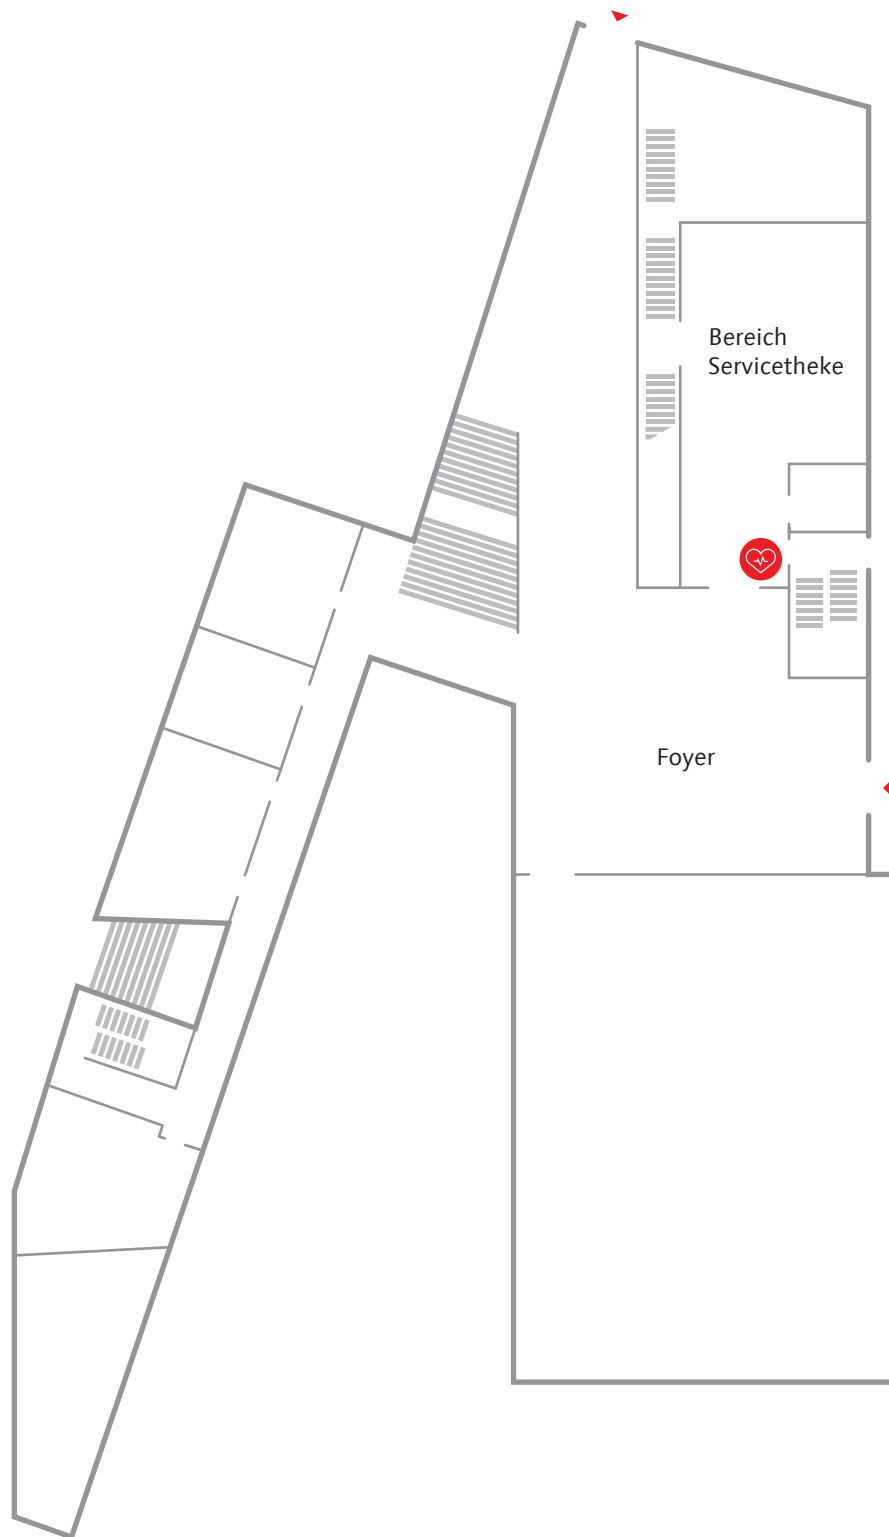

# Standorte der Defibrillatoren (AED) an der Bauhaus-Universität Weimar

**Bauhaus-Universität Weimar**

Servicezentrum  
Sicherheitsmanagement

# Standorte der Defibrillatoren (AED) an der Bauhaus-Universität Weimar

- 1 **Universitätsbibliothek**  
Steubenstraße 6  
Erdgeschoss

Bereich Servicetheke,  
rechts neben der Tür zum Treppenhaus

## Standorte der Defibrillatoren (AED) an der Bauhaus-Universität Weimar

2 Marienstraße 13 c  
Erdgeschoss

Foyer,  
vor der Kellertreppe

# Standorte der Defibrillatoren (AED) an der Bauhaus-Universität Weimar

- 3 Universitätssportzentrum  
Belvederer Allee 25a  
Erdgeschoss  
  
Eingangsbereich,  
links hinter der Eingangstür