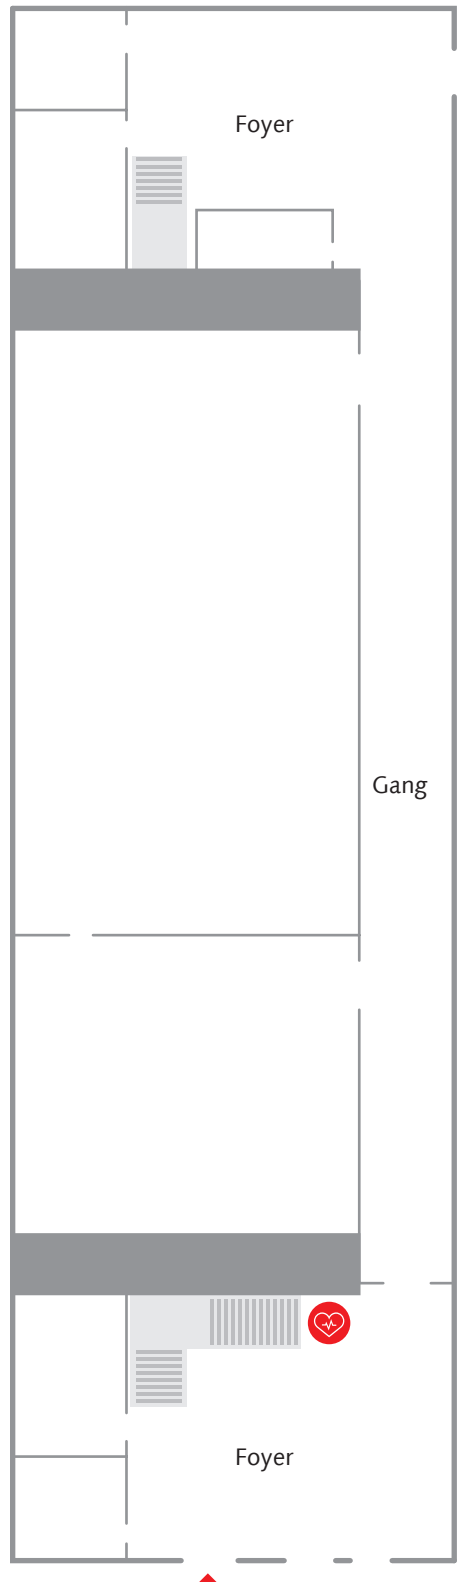

# Standorte der Defibrillatoren (AED) an der Bauhaus-Universität Weimar

- 1 **Universitätsbibliothek**  
Steubenstraße 6  
Erdgeschoss

Bereich Servicetheke,  
rechts neben der Tür zum Treppenhaus

## Standorte der Defibrillatoren (AED) an der Bauhaus-Universität Weimar

2 Marienstraße 13 c  
Erdgeschoss

Foyer,  
vor der Kellertreppe