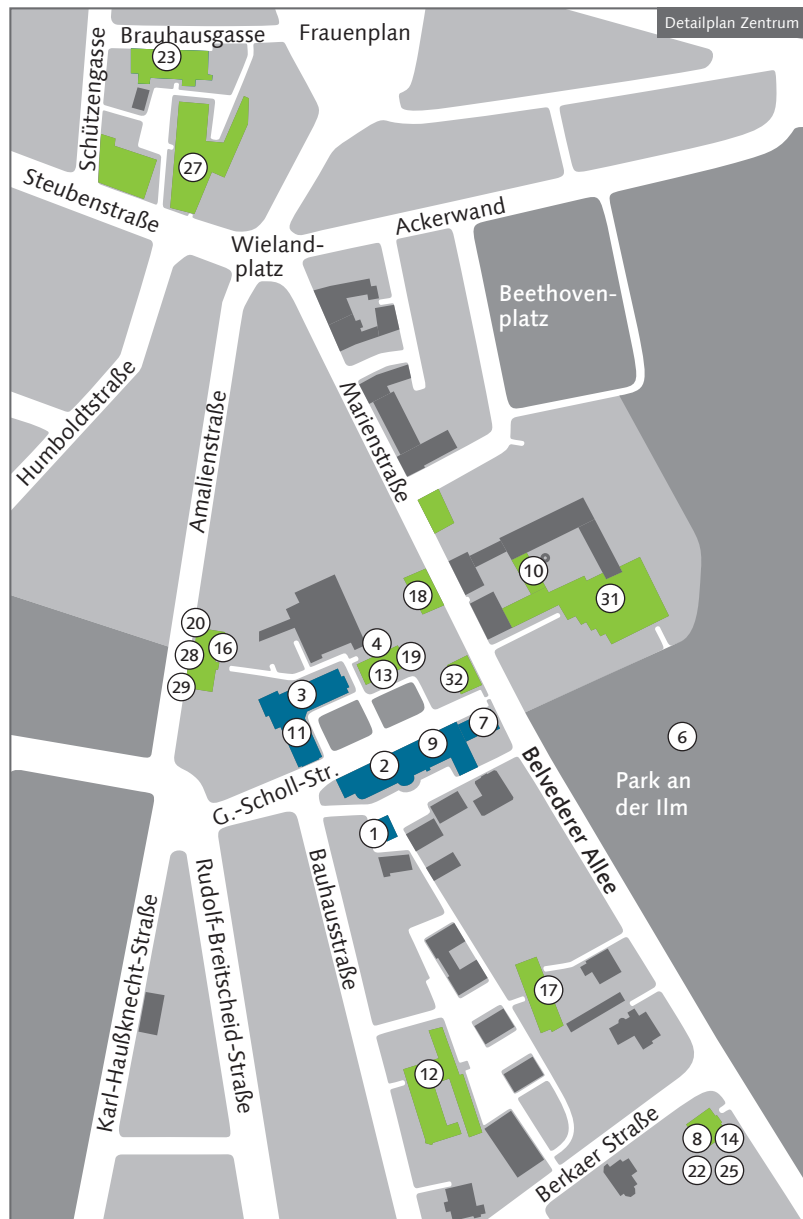

Lageplan der Bauhaus-Universität Weimar Allgemeine Standorte

Lageplan der Bauhaus-Universität Weimar Allgemeine Standorte

Allgemein

- 1 **Bauhaus.Atelier | Info Shop Café**
Geschwister-Scholl-Straße 6a
- 2 **Hauptgebäude ***
Geschwister-Scholl-Straße 8
- 3 **Van-de-Velde-Bau ***
Geschwister-Scholl-Straße 7
- 4 **Campus.Office**
Geschwister-Scholl-Straße 15
- 5 **Haus Am Horn ***
Am Horn 61
- 6 **Park an der Ilm ***

* UNESCO-Weltkulturerbe

Universitätsleitung

- 7 **Büro des Präsidenten**
Geschwister-Scholl-Straße 8 A
- 8 **Büro des Kanzlers**
Belvederer Allee 6

Fakultäten

- 9 **Dekanat Fakultät Architektur und Urbanistik**
Geschwister-Scholl-Straße 8
- 10 **Dekanat Fakultät Bauingenieurwesen**
Marienstraße 13 E
- 11 **Dekanat Fakultät Kunst und Gestaltung**
Geschwister-Scholl-Straße 7
- 12 **Dekanat Fakultät Medien**
Bauhausstraße 11

Dezernate

- 13 **Dezernat Studium und Lehre (DSL)**
Dezernat Internationale Beziehungen (DIB)
Geschwister-Scholl-Straße 15
- 14 **Dezernat Personal (DP)**
Belvederer Allee 6
- 15 **Dezernat Finanzen (DF)**
Dezernat Forschung (DFo)
Cranachstraße 47

- 21 **Gründerwerkstatt neudeli**
Helmholtzstraße 15
- 22 **Justizariat**
Belvederer Allee 6
- 23 **SCC (Rechenzentrum)**
Steubenstraße 6a
- 24 **Servicezentrum Liegenschaften (SL)**
Cranachstraße 47
- 25 **Servicezentrum Sicherheitsmanagement**
Belvederer Allee 6
- 26 **Sprachenzentrum (SZ)**
Coudraystraße 13 A
- 27 **Universitätsbibliothek (UB)**
Audimax, Limona
Steubenstraße 6/8
- 28 **Universitätsentwicklung (UE)**
Amalienstraße 13
- 29 **Universitätskommunikation (UK)**
Amalienstraße 13
- 30 **Universitätssportzentrum »An der Falkenburg« (USZ)**
Belvederer Allee 25 A
- 31 **Mensa am Park**
Marienstraße 15 b
- 32 **Studierendenhaus M18**
Marienstraße 18
- 33 **Cafeteria/Mensa Coudraystraße**
Coudraystraße 13 B