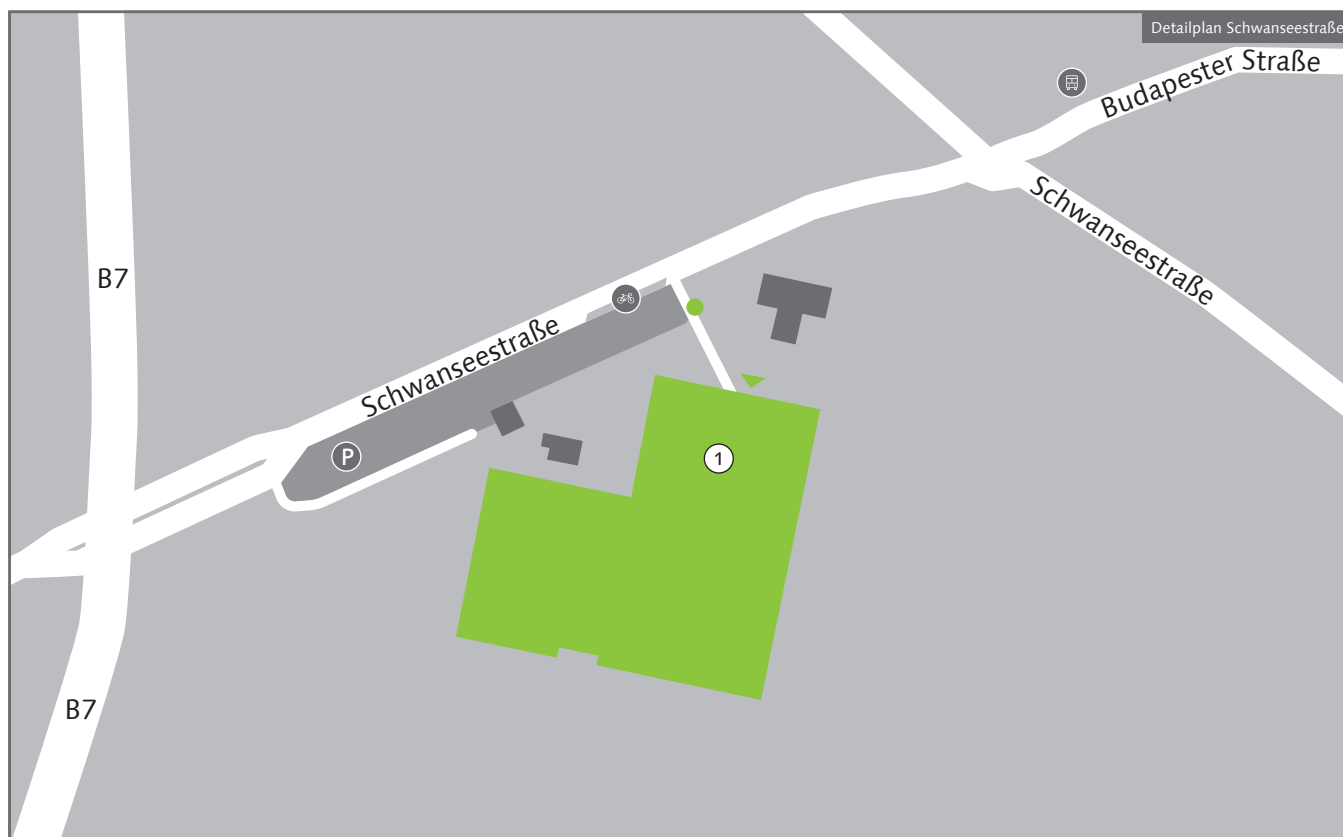

Lageplan der
Bauhaus-Universität Weimar
Fakultät Medien

Bauhaus-Universität Weimar

Universitätskommunikation

1 Medienmanagement
Albrecht-Dürer-Straße 2

2 Gründerwerkstatt neudeli
Helmholtzstraße 15

1 Dekanat & Lehrgebäude
Medieninformatik,
Medienwissenschaft
Schwanseestraße 143

● Zugang zum Gelände
über das Drehkreuz und
nur mit gültiger Thoska.

P Parken nur für Mitarbeitende
mit gültigem Parkausweis.

Lageplan der Bauhaus-Universität Weimar Fakultät Medien

Bauhaus-Universität Weimar

Universitätskommunikation

- 1 Digital Bauhaus Lab
Bauhausstraße 9 a
- 2 Graduiertenkolleg
Medienanthropologie (GRAMA)
Berkaer Straße 1
- 3 Media-Point im Zuse-Medienzentrum
Steubenstraße 6a, Haus D

Weitere Einrichtungen

- 4 Bauhaus.Atelier | Info Shop Café
Geschwister-Scholl-Straße 6a
 - 5 Hauptgebäude*
Geschwister-Scholl-Straße 8
 - 6 Campus.Office, International Office
Geschwister-Scholl-Straße 15
 - 7 M18 – Haus der Studierenden
Marienstraße 18
 - 8 Mensa am Park
Marienstraße 15 b
 - 9 Universitätsbibliothek (UB),
Limona, Audimax
Steubenstraße 6/8
- * UNESCO-Weltkulturerbe