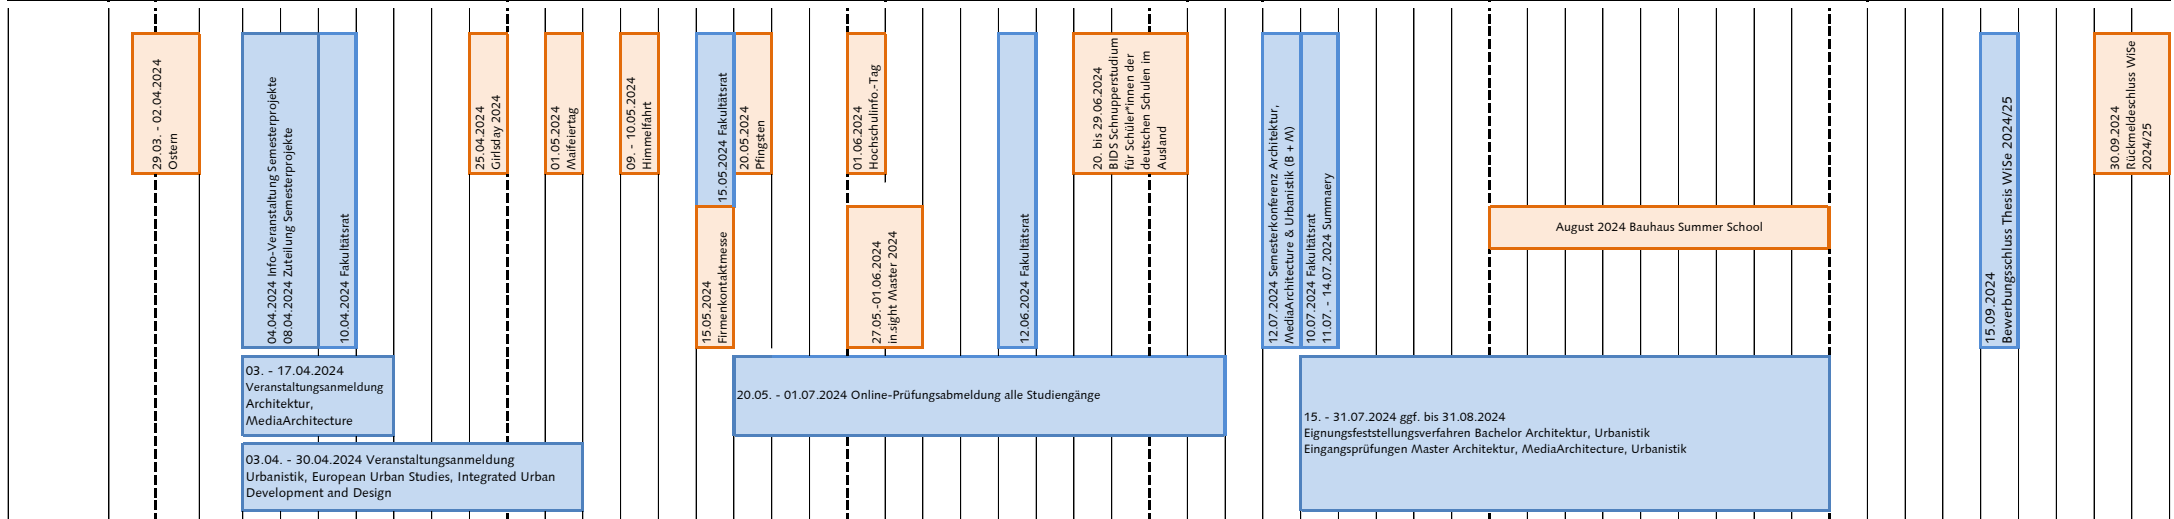

Rahmenzeitplan für das Sommersemester 2024

		Sommersemester 2024																																																														
		Vorlesungszeit														Präsentationen/ Prüfungen			Vorlesungsfreie Zeit																																													
von	bis	01	02	03	04	05	06	07	08	09	10	11	12	13	14	15	16	17	18	19	20	21	22	23	24	25	26	27	28	29	30	31	01	02	03	04	05	06	07	08	09	10	11	12	13	14	15	16	17	18	19	20	21	22	23	24	25	26	27	28	29	30	31	
		29	01	02	03	04	05	06	07	08	09	10	11	12	13	14	15	16	17	18	19	20	21	22	23	24	25	26	27	28	29	30	31	01	02	03	04	05	06	07	08	09	10	11	12	13	14	15	16	17	18	19	20	21	22	23	24	25	26	27	28	29	30	31
KW		13	14	15	16	17	18	19	20	21	22	23	24	25	26	27	28	29	30	31	01	02	03	04	05	06	07	08	09	10	11	12	13	14	15	16	17	18	19	20	21	22	23	24	25	26	27	28	29	30	31													

Termine rund ums Studium

Bachelor	Exkursion	KM/PP	Prüfungen
	22.04. - 27.04.2024	08.07. - 12.07.24	15.07. - 26.07.2024
Master		PM/PP	Prüfungen
		08.07. - 12.07.24	15.07. - 26.07.2024

Vorankündigung WiSe 2024/25 - Änderungen vorbehalten

- Anmeldeschluss Thesis Architektur (Bachelor + Master)
- Informationsveranstaltung zur Vorstellung der Semesterprojekte
- Vorlesungszeit
- Schnupperstudium
- Graduerungsfeier 2024
- Wissenschaftstag
- Präsentationen/ Prüfungen
- go4spring

- 15.09.2024
- 07.10.2024
- 07.10.2024 - 0x.02.2025
- 01.10.2024
- 22.11.2024
- n.n.
- n.n.
- n.n.

- Termine/ Veranstaltungen der Fakultät Architektur und Urbanistik
- Termine/ Veranstaltungen der Universität/ Feiertage/ Studienzeitunterbrechungen
- KM = Kernmodul
- PM = Projektmodul
- PP = Planungsprojekt