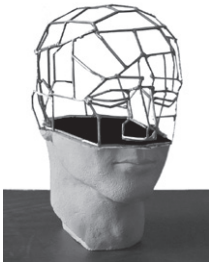

„CACHÉ“

source:

▷ *Theater*: Herstellung plastischer Kulissen und Dekorationsobjekte der Bühnengestaltung

attribute:

- ▷ auf eine Unterkonstruktion wird eine Deckschicht aufgetragen
- ▷ eine Vorder- und eine Rückseite bilden sich aus
- ▷ Überspitzung zur Vermittlung einer bestimmten Ästhetik / Inszenierung

target:

- ▷ kompakter Einbau in ein Bestandsgebäude
- ▷ der Einbau gliedert den Innenraum in ein Vorne und Hinten
- ▷ Verdichtung der Struktur hat keinen konstruktiven Nutzen, sondern dient der Ästhetik / Inszenierung