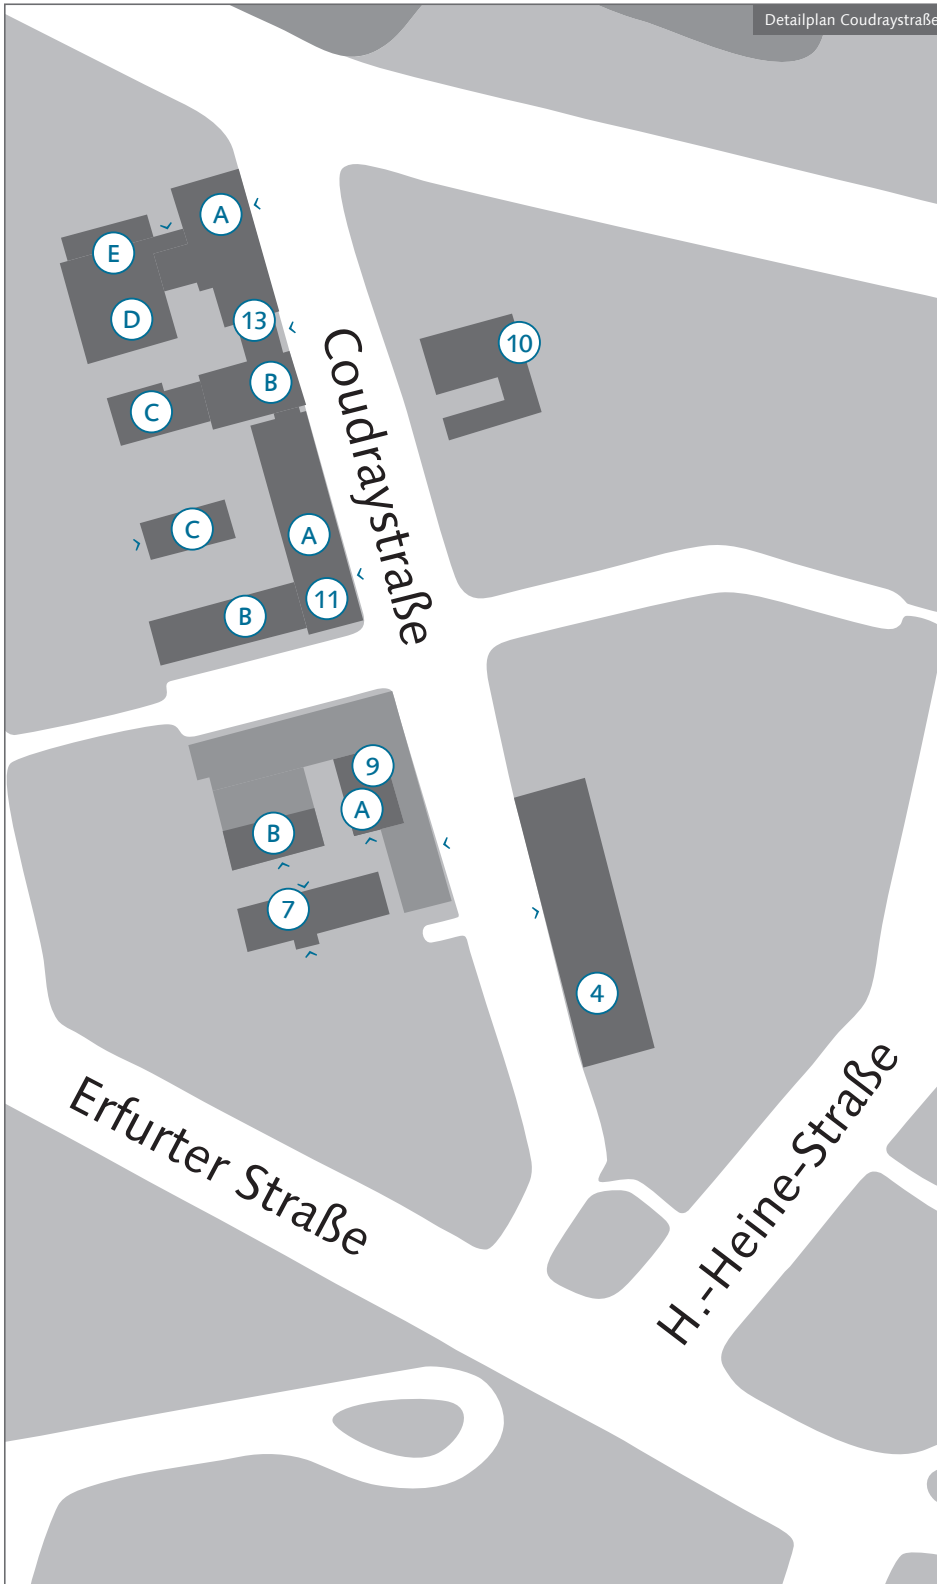

Lageplan der Bauhaus-Universität Weimar Hausnummern und Zugänge für Anlieferungen

- ⑬ Hausnummer
- ①a Zusatz zur Hausnummer
- Ⓐ Gebäudeteil
- > Zugang zum Gebäude

Bitte wenden Sie sich zur
Absprache an das Sekretariat im
Servicezentrum Liegenschaften,
Coudraystraße 7, Raum 310,
Telefonnummer 036 43/582251.

Lageplan der
Bauhaus-Universität Weimar
Hausnummern und Zugänge für Anlieferungen