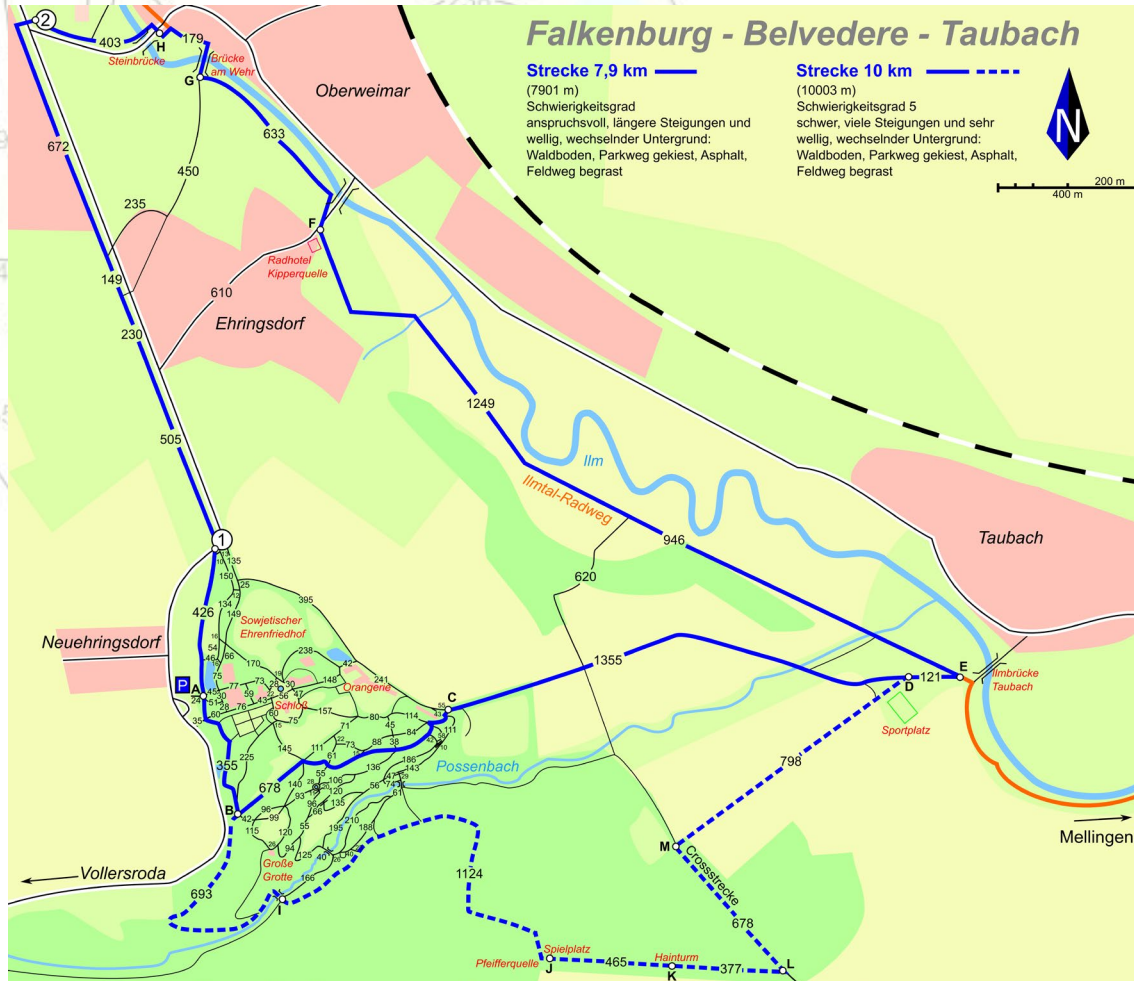

Lauf- oder Wanderrunde: Falkenburg – Belvedere – Taubach – Falkenburg: 7,9 km / 10 km

Bauhaus-Universität Weimar

Universitätsportzentrum

©Unisportzentrum, Bauhaus-Universität Weimar, 03/2021