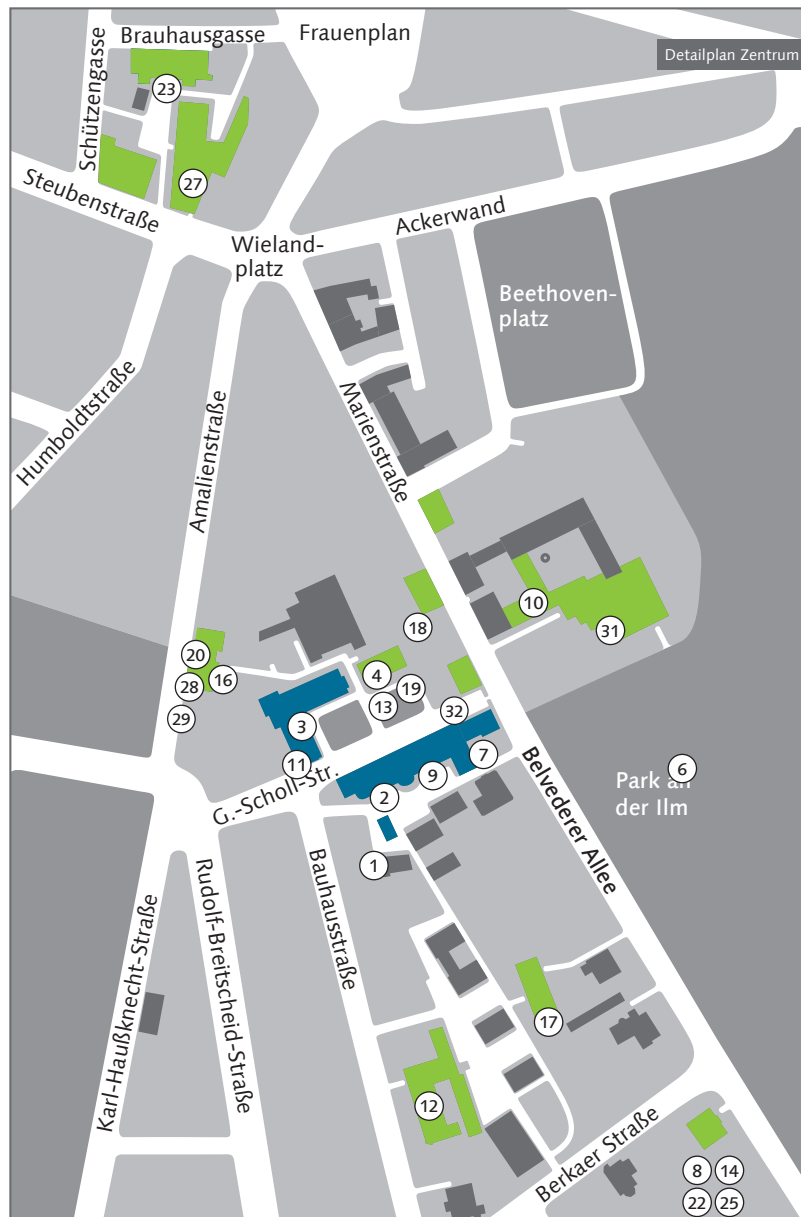

Lageplan der Bauhaus-Universität Weimar Allgemeine Standorte

Lageplan der Bauhaus-Universität Weimar Allgemeine Standorte

Allgemein

- 1 **Bauhaus.Atelier | Info Shop Café**
Geschwister-Scholl-Straße 6a
- 2 **Hauptgebäude ***
Geschwister-Scholl-Straße 8
- 3 **Van-de-Velde-Bau ***
Geschwister-Scholl-Straße 7
- 4 **Campus.Office**
Geschwister-Scholl-Straße 15
- 5 **Haus Am Horn ***
Am Horn 61
- 6 **Park an der Ilm ***

* UNESCO-Weltkulturerbe

Universitätsleitung

- 7 **Büro des Präsidenten**
Geschwister-Scholl-Straße 8 A
- 8 **Büro des Kanzlers**
Belvederer Allee 6

Fakultäten

- 9 **Dekanat Fakultät Architektur und Urbanistik**
Geschwister-Scholl-Straße 8
- 10 **Dekanat Bau- und Umwelt-ingenieurwissenschaften**
Marienstraße 13 E
- 11 **Dekanat Fakultät Kunst und Gestaltung**
Geschwister-Scholl-Straße 7
- 12 **Dekanat Fakultät Medien**
Bauhausstraße 11

Dezernate

- 13 **Dezernat Studium und Lehre (DSL)**
Dezernat Internationale Beziehungen (DIB)
Geschwister-Scholl-Straße 15
- 14 **Dezernat Personal (DP)**
Belvederer Allee 6
- 15 **Dezernat Finanzen (DF)**
Dezernat Forschung (DFo)
Cranachstraße 47

- 21 **Gründerwerkstatt neudeli**
Helmholtzstraße 15
- 22 **Justiziariat**
Belvederer Allee 6
- 23 **SCC (Rechenzentrum)**
Steubenstraße 6a
- 24 **Servicezentrum Liegenschaften (SL)**
Cranachstraße 47
- 25 **Servicezentrum Sicherheitsmanagement**
Belvederer Allee 6
- 26 **Sprachenzentrum: Centre for Language and Cultural Learning (SZ)**
Coudraystraße 13 A
- 27 **Universitätsbibliothek (UB)**
Audimax, Limona
Steubenstraße 6/8
- 28 **Universitätsentwicklung (UE)**
Amalienstraße 13
- 29 **Universitätskommunikation (UK)**
Amalienstraße 13
- 30 **Universitätssportzentrum »An der Falkenburg« (USZ)**
Belvederer Allee 25 A
- 31 **Mensa am Park**
Marienstraße 15b
- 32 **Studierendenhaus M18**
Marienstraße 18
- 33 **Cafeteria/Mensa Coudraystraße**
Coudraystraße 13 B