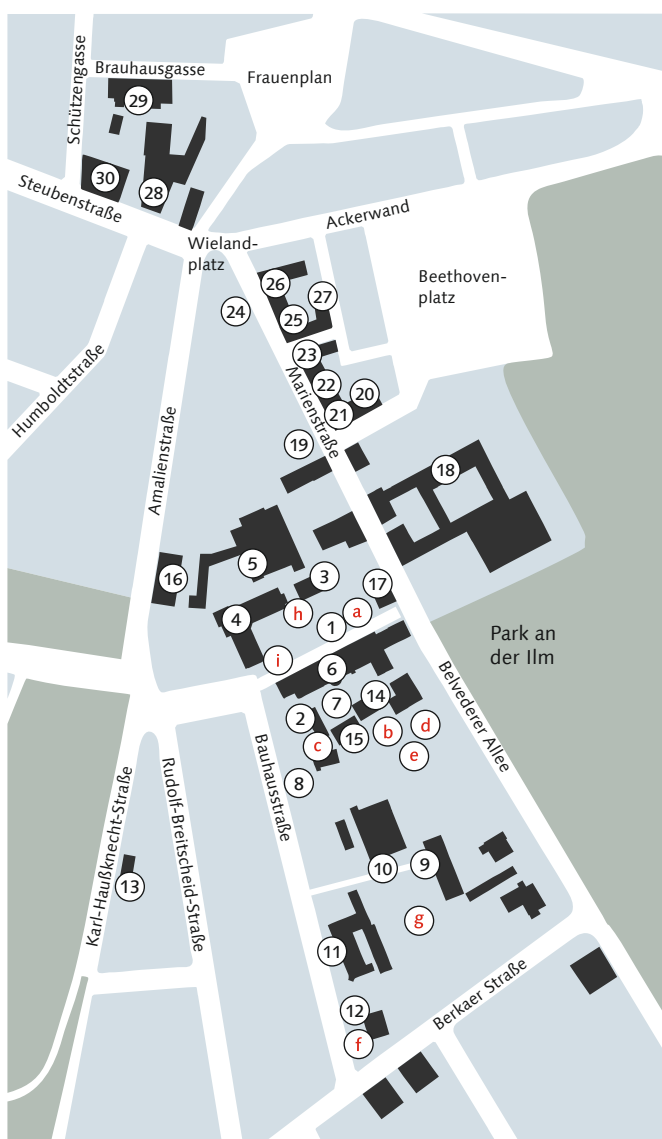

summery 2011

- | | |
|---|---|
| # 4 Am Horn 61
Haus Am Horn | # 3 Geschwister-Scholl-Str. 15
Campus.Office |
| # 40 Am Kirschberg 4
E-Werk | # 36 Goetheplatz 9b
Kreativ-Etage |
| # 16 Amalienstr. 13 | # 33 Humboldtstr. 18 |
| # 8 Bauhausstr. 1 | # 13 Karl-Haußknecht-Str. 7 |
| # 9 Bauhausstr. 7b | # 26 Marienstr. 1a |
| # 10 Bauhausstr. 9
green:house | # 25 Marienstr. 1b |
| # 11 Bauhausstr. 11 | # 24 Marienstr. 2 |
| # 12 Bauhausstr. 15 | # 23 Marienstr. 5 |
| # 14 Belvederer Allee 1a
Kubus | # 20 Marienstr. 7 |
| # 15 Belvederer Allee 1b
Kubus | # 21 Marienstr. 7a |
| # 27 Bettina-von-Arnim-Str. 2 | # 22 Marienstr. 7b |
| # 39 Burgplatz 4 | # 19 Marienstr. 10 |
| # 38 Burgplatz 7
Stadtschloß | # 18 Marienstr. 13c |
| # 1 Campus.Gärten mit
Summaery.Pavillons | # 17 Marienstr. 18
M18 |
| # 35 Coudraystr. 13a | # 45 Papiergraben 3 |
| # 42 Eduard-Rosenthal-Str. 43
Alter Schlachthof | # 37 Platz der Demokratie
Fürstenhaus |
| # 7 Geschwister-Scholl-Str. 6
Screenhaus.Solar | # 44 Schwanseestr. 92
Gaswerk |
| # 2 Geschwister-Scholl-Str. 6a
Bauhaus.Atelier | # 34 Sophienstiftsplatz
Kiosk.6 |
| # 4 Geschwister-Scholl-Str. 7
Van-de-Velde-Werkstatt | # 28 Steubenstr. 6
Universitätsbibliothek |
| # 6 Geschwister-Scholl-Str. 8
Hauptgebäude | # 29 Steubenstr. 6a |
| # 5 Geschwister-Scholl-Str. 13 | # 30 Steubenstr. 8
Limona |
| | # 31 Steubenstr. 31 |
| | # 32 Trierer Str. 5 |
| | # 43 Weimarplatz 5
marke.6 |

- [A] Fakultät Architektur
 [MIA] Media Architectur
 [B] Fakultät Bauingenieurwesen
 [G] Fakultät Gestaltung
 [M] Fakultät Medien
 [F] fakultätsübergreifend

- Wohngebiete
 Parkanlagen
 Universitätsgebäude